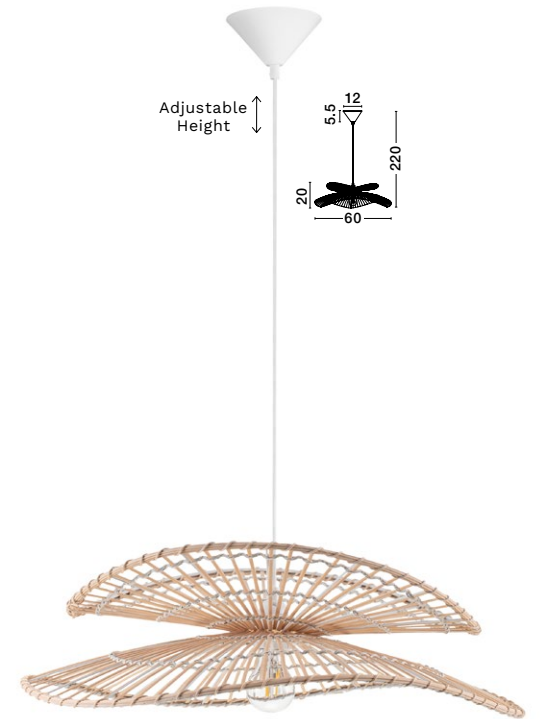

BULB EXCLUDED

—
D: 60
H: 220 cm

KAO
— 9586600

ARTIC
— 9586601

ORA
— 9586602

Natural
& Green Rope
Sandy Black Steel
Base
LED E27 · 1x12 Watt
100-240 Volt · IP20
BULB EXCLUDED
—
D: 38
H: 255 cm

DENA
— 9586603