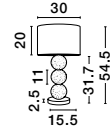

L: 30
W: 40
H: 250 cm

LEFKO
— 9002668

LEFKO
— 9002669

LEFKO
— 9002670

CHAMOIS
— 9001066

CHAMOIS
— 9001066

White Stone
'Papier-Mâché
& Fabric Shade
LED E27 · 1x12 Watt
100-240 Volt · IP20
BULB EXCLUDED
Switch On/Off
Cable Length: 110 cm