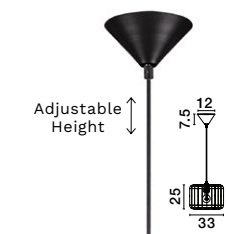

MILA
— 9586611

Natural, Blue
& Yellow Rope
LED E27 · 1x12 Watt
100-240 Volt · IP20
BULB EXCLUDED
Cable Length:
190 cm
—
D: 33
H: 50 cm

LUPE
— 9586606

ABBY
— 9586604

MILA
— 9586611

DELIE
— 9586616

Natural, Blue
& Yellow Rope
LED E27 · 1x12 Watt
100-240 Volt · IP20