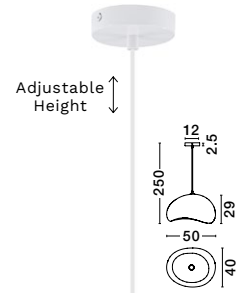

L: 50
W: 40
H: 250 cm

LEFKO
— 9002660

LEFKO
— 9002662

Sandy White
Polyurethane & Resin
LED E27 · 1x12Watt
100-240 Volt · IP20
BULB EXCLUDED

L: 60
W: 48
H: 250 cm

LEFKO
— 9002661

LEFKO
— 9002662

LEFKO
— 9002663