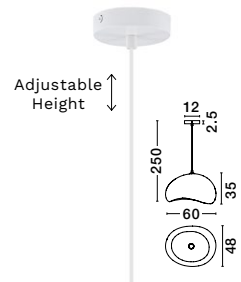

L: 50
W: 40
H: 250 cm

LEFKO
— 9002660

LEFKO
— 9002662

Sandy White
Polyurethane & Resin
LED E27 · 1x12Watt
100-240 Volt · IP20
BULB EXCLUDED

L: 60
W: 48
H: 250 cm

LEFKO
— 9002661

LEFKO
— 9002662

LEFKO
— 9002663