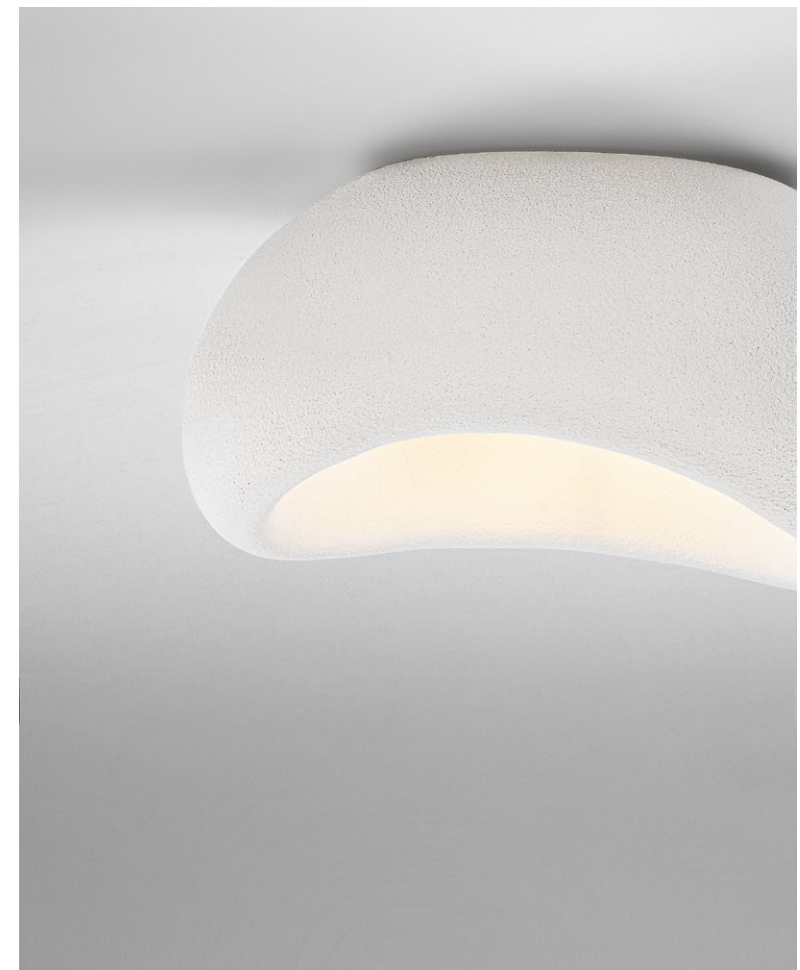

L: 50
W: 40
H: 250 cm

LEFKO
— 9002660

LEFKO
— 9002662

Sandy White
Polyurethane & Resin
LED E27 · 1x12Watt
100-240 Volt · IP20
BULB EXCLUDED

L: 60
W: 48
H: 250 cm

LEFKO
— 9002661

LEFKO
— 9002662

LEFKO
— 9002663

LEFKO
— 9002664

LEFKO
— 9002665

LEFKO
— 9002663

Sandy White
Polyurethane & Resin
LED E27 · 1x12Watt
100-240 Volt · IP20
BULB EXCLUDED
—
L: 40
W: 32
H: 21.2 cm

LEFKO
— 9002664

Sandy White
Polyurethane & Resin
LED E27 · 1x12Watt
100-240 Volt · IP20
BULB EXCLUDED
—
L: 50
W: 40
H: 25.5 cm

LEFKO
— 9002665

Sandy White
Polyurethane & Resin
LED E27 · 1x12Watt
100-240 Volt · IP20
BULB EXCLUDED
—
L: 60
W: 48
H: 30.7 cm

LEFKO
— 9002666

LEFKO
— 9002667

LEFKO
— 9002666

Sandy White
Polyurethane & Resin
LED E27 · 1x12Watt
100-240 Volt · IP20
BULB EXCLUDED
—
D: 50
H: 250 cm