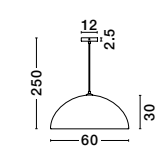

LEFKO
— 9002665

Sandy White
Polyurethane & Resin
LED E27 · 1x12Watt
100-240 Volt · IP20
BULB EXCLUDED
—
L: 60
W: 48
H: 30.7 cm

LEFKO
— 9002666

LEFKO
— 9002667

LEFKO
— 9002666

Sandy White
Polyurethane & Resin
LED E27 · 1x12Watt
100-240 Volt · IP20
BULB EXCLUDED
—
D: 50
H: 250 cm