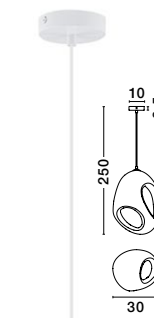

L: 20
W: 30
H: 250 cm

LEFKO
— 9002669

Sandy White
Polyurethane & Resin
LED E27 · 1x12Watt
100-240 Volt · IP20
BULB EXCLUDED

L: 18
W: 48
H: 250 cm

LEFKO
— 9002670

Sandy White
Polyurethane & Resin
LED E27 · 1x12Watt
100-240 Volt · IP20
BULB EXCLUDED

L: 30
W: 40
H: 250 cm

LEFKO
— 9002668

LEFKO
— 9002669

LEFKO
— 9002670

CHAMOIS
— 9001066

CHAMOIS
— 9001066

White Stone
'Papier-Mâché
& Fabric Shade
LED E27 · 1x12 Watt
100-240 Volt · IP20
BULB EXCLUDED
Switch On/Off
Cable Length: 110 cm