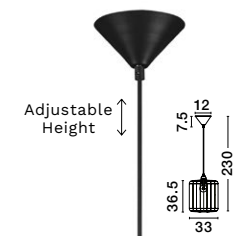

ORA
— 9586602

DENA
— 9586603

MILA
— 9586612

LUPE
— 9586606

Natural, Blue
& Yellow Rope
Sandy Black Steel
Base
LED E27 · 1x12 Watt
100-240 Volt · IP20
BULB EXCLUDED
—
D: 33
H: 230 cm

ABBY
— 9586604

Natural, Blue
& Yellow Rope
Sandy Black Steel
Base
LED E27 · 1x12 Watt
100-240 Volt · IP20
BULB EXCLUDED
—
D: 33
H: 230 cm

MILA
— 9586611

Natural, Blue
& Yellow Rope
LED E27 · 1x12 Watt
100-240 Volt · IP20
BULB EXCLUDED
Cable Length:
190 cm
—
D: 33
H: 50 cm

LUPE
— 9586606

ABBY
— 9586604

MILA
— 9586611

DELIE
— 9586616

Natural, Blue
& Yellow Rope
LED E27 · 1x12 Watt
100-240 Volt · IP20