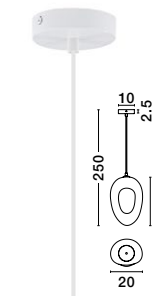

LEFKO
— 9002668

Sandy White
Polyurethane & Resin
LED E27 · 1x12Watt
100-240 Volt · IP20
BULB EXCLUDED

L: 20
W: 30
H: 250 cm

LEFKO
— 9002669

Sandy White
Polyurethane & Resin
LED E27 · 1x12Watt
100-240 Volt · IP20
BULB EXCLUDED

L: 18
W: 48
H: 250 cm

LEFKO
— 9002670

Sandy White
Polyurethane & Resin
LED E27 · 1x12Watt
100-240 Volt · IP20
BULB EXCLUDED

L: 30
W: 40
H: 250 cm