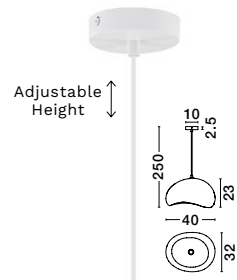

NOVA LUCE

Natural Materials
Novelties Decorative Collection

2024

LEFKO
— 9002660

Sandy White
Polyurethane & Resin
LED E27 · 1x12Watt
100-240 Volt · IP20
BULB EXCLUDED

L: 40
W: 32
H: 250 cm

LEFKO
— 9002661

Sandy White
Polyurethane & Resin
LED E27 · 1x12Watt
100-240 Volt · IP20
BULB EXCLUDED

L: 50
W: 40
H: 250 cm

LEFKO
— 9002660

LEFKO
— 9002662

Sandy White
Polyurethane & Resin
LED E27 · 1x12Watt
100-240 Volt · IP20
BULB EXCLUDED

L: 60
W: 48
H: 250 cm

LEFKO
— 9002661

LEFKO
— 9002662

LEFKO
— 9002663