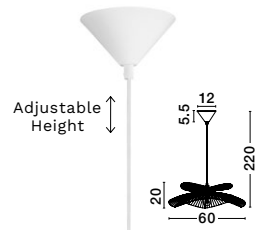

KAO
— 9586600

Natural & Orange
Rope
Sandy White Steel
Base
LED E27 · 1x12 Watt
100-240 Volt
IP20

BULB EXCLUDED

—
D: 50
H: 230 cm

ARTIC
— 9586601

Natural Bamboo
& Rattan
Sandy White Steel
Base
LED E27 · 1x12 Watt
100-240 Volt
IP20

BULB EXCLUDED

—
D: 60
H: 220 cm

KAO
— 9586600