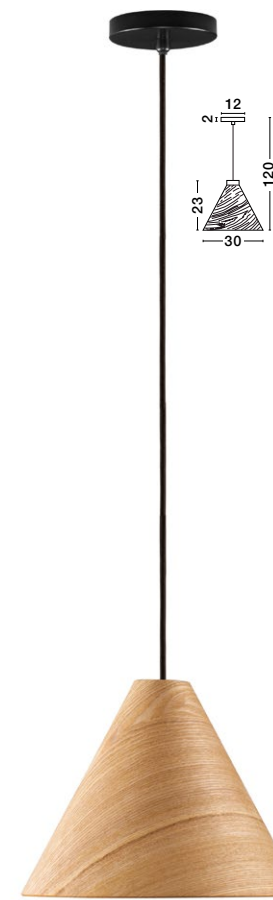

Beige Aged Ceramic
& Fabric Shade
LED E27 · 1x12 Watt
100-240 Volt · IP20
BULB EXCLUDED
Cable Length: 120 cm

—
D: 30
H: 44 cm

BACCO
— 9001062

Beige Scallop Stone
Casting
& Fabric Shade
LED E27 · 1x12 Watt
100-240 Volt · IP20
BULB EXCLUDED
Cable Length: 110 cm

—
D: 30
H: 50 cm

NAGOMI
— 9001068

BACCO
— 9001062

ELYSIAN
— 9001070

Natural Wood
& Black Cable
LED E27 · 1x12 Watt
100-240 Volt · IP20
BULB EXCLUDED

D: 30
H: 120 cm

ELYSIAN
— 9001071

Natural Wood
& Black Cable
LED E27 · 1x12 Watt
100-240 Volt · IP20
BULB EXCLUDED

D: 45
H: 120 cm

NAU
— 9001074

Wicker & Wood
Fabric Shade
LED E27 · 1x12 Watt
100-240 Volt · IP20
BULB EXCLUDED
Cable Length: 110 cm

D: 30
H: 48 cm

ELYSIAN
— 9001070

ELYSIAN
— 9001071

NAU
— 9001074

KAO
— 9586600