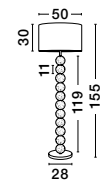

—
D: 30
H: 54.5 cm

CHAMOIS
— 9001067

White Stone
'Papier-Mâché
& Fabric Shade
LED E27 · 1x12 Watt
100-240 Volt · IP20
BULB EXCLUDED
Switch On/Off
Cable Length:
200 cm

—
D: 50
H: 155 cm

CHAMOIS
— 9001067

PLUMAGE
— 9001069

Anthracite Ceramic
& Fabric Shade
LED E27 · 1x12 Watt
100-240 Volt · IP20

BULB EXCLUDED
Cable Length:
120 cm

—
D: 32
H: 52 cm

NORR
— 9001064

Black 'Papier-Mâché
& Fabric Shade
LED E27 · 1x12 Watt
100-240 Volt · IP20