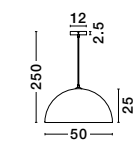

LEFKO
— 9002666

LEFKO
— 9002666

Sandy White
Polyurethane & Resin
LED E27 · 1x12Watt
100-240 Volt · IP20
BULB EXCLUDED
—
D: 50
H: 250 cm

LEFKO
— 9002667

Sandy White
Polyurethane & Resin
LED E27 · 1x12Watt
100-240 Volt · IP20
BULB EXCLUDED
—
D: 60
H: 250 cm