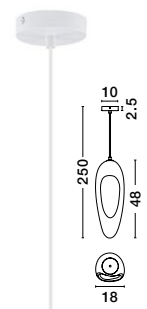

L: 50
W: 40
H: 250 cm

LEFKO
— 9002660

LEFKO
— 9002662

Sandy White
Polyurethane & Resin
LED E27 · 1x12Watt
100-240 Volt · IP20
BULB EXCLUDED

L: 60
W: 48
H: 250 cm

LEFKO
— 9002661

LEFKO
— 9002662

LEFKO
— 9002663

—
D: 32
H: 120 cm

TALCUM
— 9001073

Black 'Papier-Mâché
Black Inside
LED E27 · 1x12 Watt
100-240 Volt
IP20
BULB EXCLUDED

—
D: 42
H: 120 cm

TALCUM
— 9001072

TALCUM
— 9001073

LEFKO
— 9002668

Sandy White
Polyurethane & Resin
LED E27 · 1x12Watt
100-240 Volt · IP20
BULB EXCLUDED

L: 20
W: 30
H: 250 cm

LEFKO
— 9002669

Sandy White
Polyurethane & Resin
LED E27 · 1x12Watt
100-240 Volt · IP20
BULB EXCLUDED

L: 18
W: 48
H: 250 cm

LEFKO
— 9002670

Sandy White
Polyurethane & Resin
LED E27 · 1x12Watt
100-240 Volt · IP20
BULB EXCLUDED

L: 30
W: 40
H: 250 cm

LEFKO
— 9002668

LEFKO
— 9002669

LEFKO
— 9002670

CHAMOIS
— 9001066

CHAMOIS
— 9001066

White Stone
'Papier-Mâché
& Fabric Shade
LED E27 · 1x12 Watt
100-240 Volt · IP20
BULB EXCLUDED
Switch On/Off
Cable Length: 110 cm